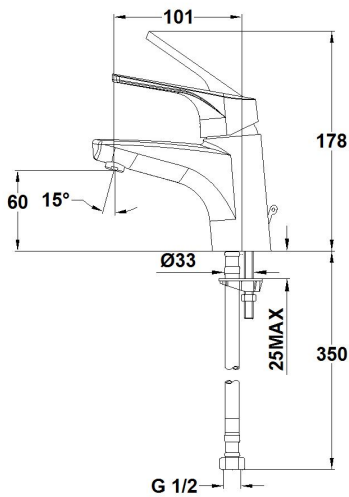

**MT PLUS**

**Grifo de lavabo m**

Ref: 46346S810 EAN: 8413509206026

Acabado: Cromo

- Cartucho cerámico de gran precisión y suavidad.
- Limitador de caudal a 5 L/min.
- Ahorra hasta un 60% frente a un monomando estándar.
- Ideal para proyectos BREEAM o LEED.
- Conexiones flexibles 3/8" incluidas.
- Aireador antical.
- Sin desagüe automático.