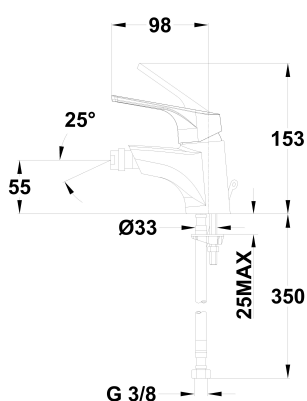

MT PLUS

Grifo de bidé

Ref: 466260200 EAN: 8413509204992

Acabado: Cromo

- Rótula orientable.
- Conexiones flexibles 3/8"-1/2"incluidas.
- Aireador antical.
- Sin desagüe automático.

Descargas

Libro de instrucciones