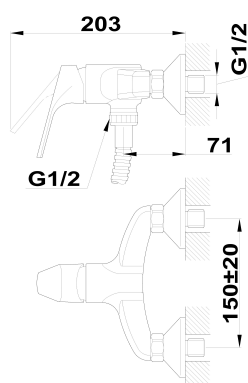

MT PLUS

Grifo para ducha

Ref: 462320200 EAN: 8413509204961

Acabado: Cromo

- Conexiones excéntricas con amortiguadores de ruido.
- Con equipo de ducha: ducha de mano de 1 función, flexo metálico de 1.5 m y soporte orientable.