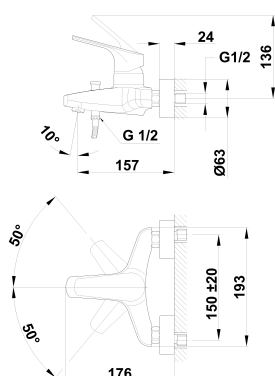

MT PLUS

Grifo para bañera

Ref: 461220200 EAN: 8413509204947

Acabado: Cromo

- Conexiones excéntricas con amortiguadores de ruido.
- Aireador antical.
- Con equipo de ducha: ducha de mano de 1 función, flexo metálico de 1.75 m y soporte orientable.