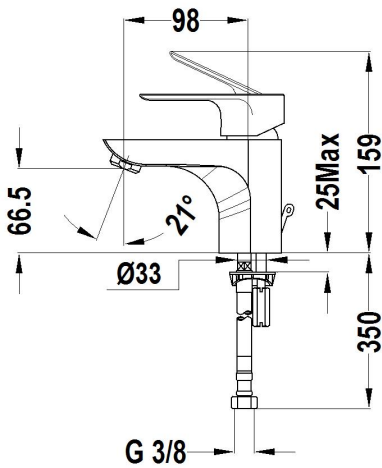

CALVIA

Grifo de lavabo m

Ref: 323460200 EAN: 8413509207573

Acabado: Cromo

- Cartucho cerámico de gran precisión y suavidad.
- Conexiones flexibles 3/8"-1/2" incluidas.
- Aireador antical.
- Sin desagüe automático.