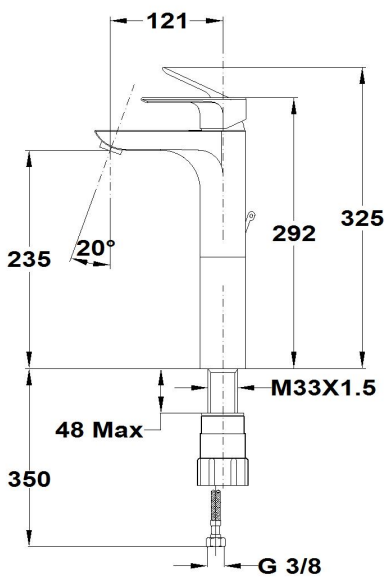

**CALVIA**

**Grifo de lavabo xl**

Ref: 323110200 EAN: 8413509219026

Acabado: Cromo

- Cartucho cerámico de gran precisión y suavidad.
- Limitador de caudal a 5 L/min.
- Ahorra hasta un 60% frente a un monomando estándar.
- Ideal para proyectos BREEAM o LEED.
- Conexiones flexibles 3/8"-1/2" incluidas.
- Aireador antical.
- Sin desagüe automático.