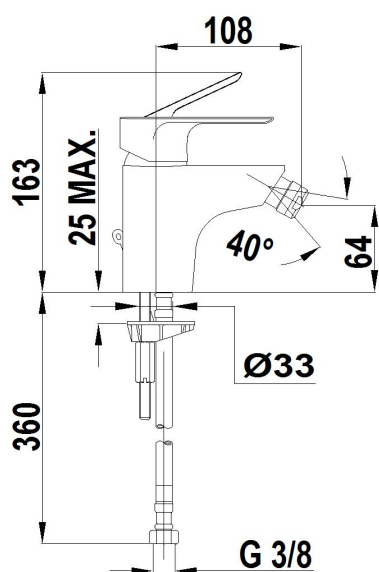

CALVIA

Grifo de bidé

Ref: 326260200 EAN: 8413509207672

Acabado: Cromo

- Rótula orientable.
- Conexiones flexibles 3/8"-1/2" incluidas.
- Aireador antical.
- Sin desagüe automático.

Descargas[Libro de instrucciones](#)**Aviso legal:**