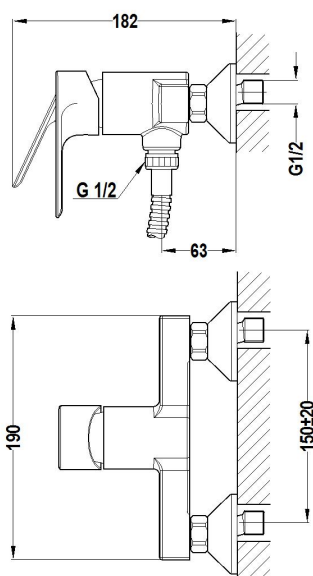

CALVIA

Grifo para ducha

Ref: 322320200 EAN: 8413509207542

Acabado: Cromo

- Conexiones excéntricas con amortiguadores de ruido.
- Con equipo de ducha: ducha de mano de 1 función, flexo metálico de 1.5 m y soporte orientable.