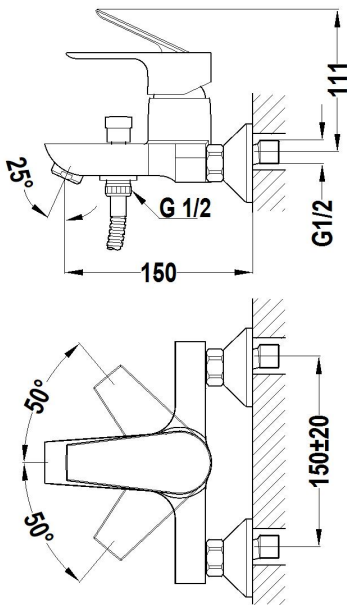

CALVIA

**Grifo para bañera**

Ref: 321220200 EAN: 8413509207528

Acabado: Cromo

- Conexiones excéntricas con amortiguadores de ruido.
- Aireador antical.
- Con equipo de ducha: ducha de mano de 1 función, flexo metálico de 1.75 m y soporte orientable.