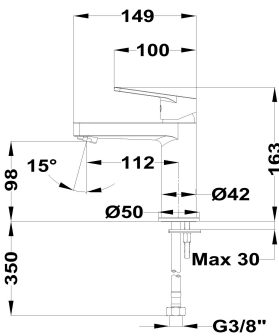

**MANACOR**  
**Grifo de lavabo m**

Ref: 843460250 EAN: 8413509263968

Acabado: Cromo

- Cartucho cerámico de gran precisión y suavidad.
- Limitador de caudal a 5 L/min.
- Ahorra hasta un 60% frente a un monomando estándar.
- Ideal para proyectos BREEAM o LEED.
- Conexiones flexibles 3/8"-1/2" incluidas.
- Aireador antical.
- Sin desagüe automático.