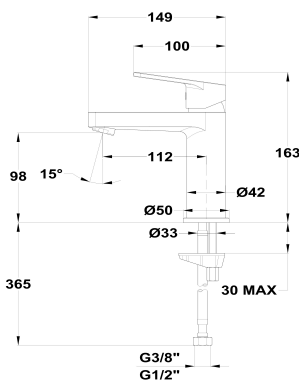

### Grifo de lavabo m

Ref: 84346025N EAN: 8413509261872

Acabado: Negro mate

- Cartucho cerámico de gran precisión y suavidad.
- Acabado de pintura duradero.
- Limitador de caudal a 5 L/min.
- Ahorra hasta un 60% frente a un monomando estándar.
- Ideal para proyectos BREEAM o LEED.
- Conexiones flexibles 3/8"-1/2" incluidas.
- Aireador antical.
- Sin desagüe automático.