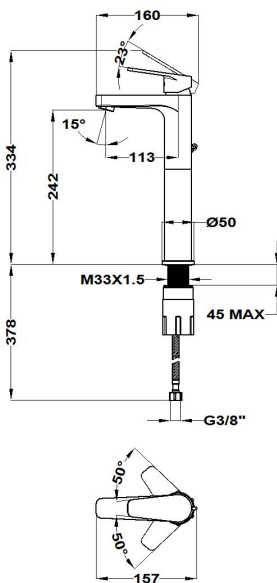

MANACOR
Grifo de lavabo xl

Ref: 843110250 EAN: 8413509263975

Acabado: Cromo

- Cartucho cerámico de gran precisión y suavidad.
- Limitador de caudal a 5 L/min.
- Ahorra hasta un 60% frente a un monomando estándar.
- Ideal para proyectos BREEAM o LEED.
- Sistema de instalación rápida Easy Fix.
- Conexiones flexibles 3/8"-1/2" incluidas.
- Aireador antical.
- Sin desagüe automático.