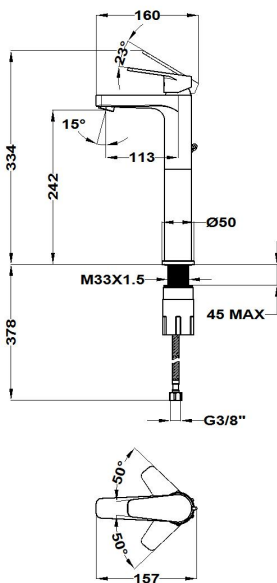

MANACOR

Grifo de lavabo xl

Ref: 84311025N EAN: 8413509261865

Acabado: Negro mate

- Cartucho cerámico de gran precisión y suavidad.
- Acabado de pintura duradero.
- Limitador de caudal a 5 L/min.
- Ahorra hasta un 60% frente a un monomando estándar.
- Ideal para proyectos BREEAM o LEED.
- Sistema de instalación rápida Easy Fix.
- Conexiones flexibles 3/8"-1/2" incluidas.
- Aireador antical.
- Sin desagüe automático.