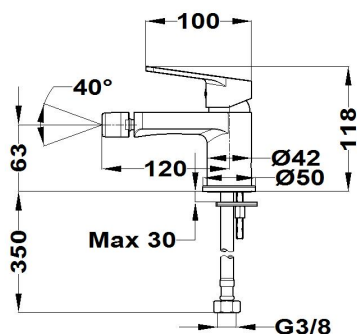

MANACOR

Grifo de bidé

Ref: 846260200 EAN: 8413509220022

Acabado: Cromo

- Rótula orientable.
- Conexiones flexibles 3/8"-1/2"incluidas.
- Aireador antical.
- Sin desagüe automático.

Descargas

Libro de instrucciones