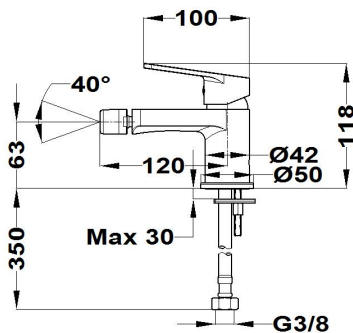

MANACOR

Grifo de bidé

Ref: 84626020N EAN: 8413509272977

Acabado: Negro mate

- Acabado de pintura duradero.
- Rótula orientable.
- Conexiones flexibles 3/8"-1/2" incluidas.
- Aireador antical.
- Sin desagüe automático.

Descargas

[Libro de instrucciones](#)

Aviso legal:

* Determinados factores técnicos y terminaciones de nuestros acabados pueden verse alterados debido a las posibles variaciones en la configuración de su ordenador y/o impresora, por tanto estos valores no son vinculantes, sino aproximados. Frecuentemente revisamos las especificaciones de nuestros productos haciendo mejoras en sus características y garantía. Por favor consulte con el departamento comercial para información detallada en el caso de proyectos y edificaciones.