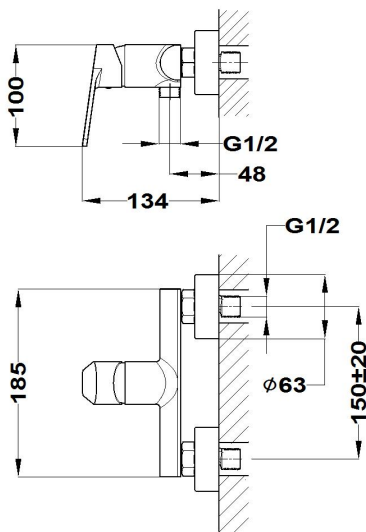

**MANACOR**  
**Grifo para ducha**

Ref: 842320200 EAN: 8413509219989

Acabado: Cromo

- Conexiones excéntricas con amortiguadores de ruido.
- Con equipo de ducha: ducha de mano de 3 funciones, flexo metálico de 1.5 m y soporte orientable.