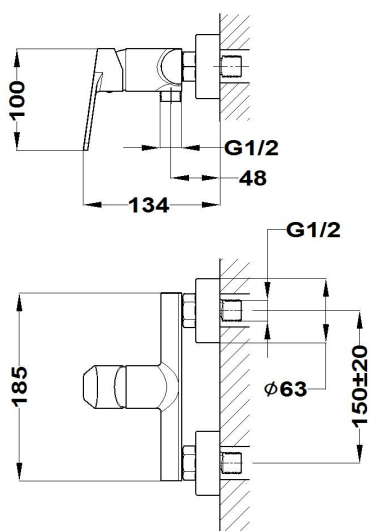

MANACOR

Grifo para ducha

Ref: 84232020N EAN: 8413509261858

Acabado: Negro mate

- Acabado de pintura duradero.
- Conexiones excéntricas con amortiguadores de ruido.
- Con equipo de ducha: ducha de mano de 3 funciones, flexo metálico de 1.5 m y soporte orientable.