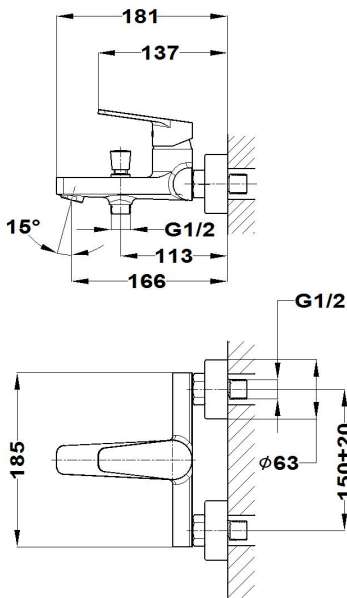

**MANACOR**  
**Grifo para bañera**

Ref: 841220200 EAN: 8413509219965

Acabado: Cromo

- Conexiones excéntricas con amortiguadores de ruido.
- Aireador antical.
- Con equipo de ducha: ducha de mano de 3 funciones, flexo metálico de 1.75 m y soporte orientable metálico de 1.75 m y soporte orientable.