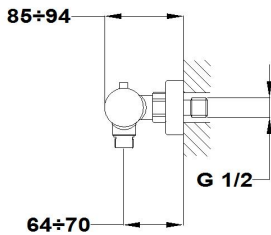

MANACOR

Termostática de ducha

Ref: 842010200 EAN: 8413509228103

Acabado: Cromo

- Tecnología Safe touch que proporciona una sensación más fría al tocar el cuerpo de grifo.
- Tope de seguridad a 38°C.
- Cartucho termostático de gran precisión y suavidad.
- Filtros colectores de impurezas.
- Válvulas antirretorno.
- Inversor cerámico.
- Conexiones excéntricas con amortiguadores de ruido.
- Sin equipo de ducha.