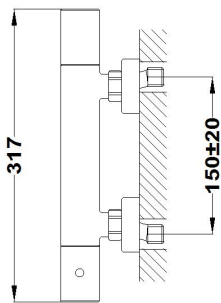

MANACOR

Termostática de ducha

Ref: 842010200 EAN: 8413509228103

Acabado: Cromo

- Tecnología Safe touch que proporciona una sensación más fría al tocar el cuerpo de grifo.
- Tope de seguridad a 38°C.
- Cartucho termostático de gran precisión y suavidad.
- Filtros colectores de impurezas.
- Válvulas antirretorno.
- Inversor cerámico.
- Conexiones excéntricas con amortiguadores de ruido.
- Sin equipo de ducha.