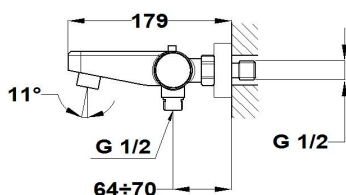

MANACOR

Termostática para bañera

Ref: 841910200 EAN: 8413509228417

Acabado: Cromo

- Tecnología Safe touch que proporciona una sensación más fría al tocar el cuerpo de grifo.
- Tope de seguridad a 38°C.
- Cartucho termostático de gran precisión y suavidad.
- Filtros colectores de impurezas.
- Válvulas antirretorno.
- Inversor cerámico.
- Conexiones excéntricas con amortiguadores de ruido.
- Aireador antical.
- Sin equipo de ducha.