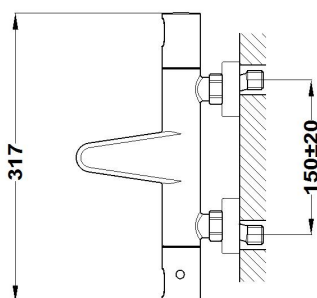

MANACOR

Termostática para bañera

Ref: 841910200 EAN: 8413509228417

Acabado: Cromo

- Tecnología Safe touch que proporciona una sensación más fría al tocar el cuerpo de grifo.
- Tope de seguridad a 38°C.
- Cartucho termostático de gran precisión y suavidad.
- Filtros colectores de impurezas.
- Válvulas antirretorno.
- Inversor cerámico.
- Conexiones excéntricas con amortiguadores de ruido.
- Aireador antical.
- Sin equipo de ducha.