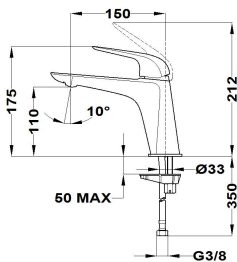

ITACA

Grifo de lavabo I

Ref: 673860200 EAN: 8413509219330

Acabado: Cromo

- Cartucho cerámico de gran precisión y suavidad.
- Limitador de caudal a 5 L/min.
- Ahorra hasta un 60% frente a un monomando estándar.
- Ideal para proyectos BREEAM o LEED.
- Conexiones flexibles 3/8"-1/2" incluidas.
- Aireador antical.
- Sin desagüe automático.