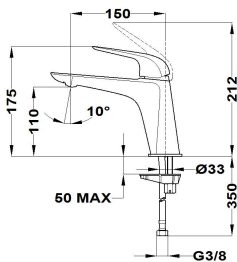

ITACA

Grifo de lavabo I

Ref: 67386020BZ EAN: 8413509235408

Acabado: Bronce metallic

- Cartucho cerámico de gran precisión y suavidad.
- Acabado PVD.
- Tratamiento anti-huellas.
- Limitador de caudal a 5 L/min.
- Ahorra hasta un 60% frente a un monomando estándar.
- Ideal para proyectos BREEAM o LEED.
- Conexiones flexibles 3/8"-1/2" incluidas.
- Aireador antical.
- Sin desagüe automático.