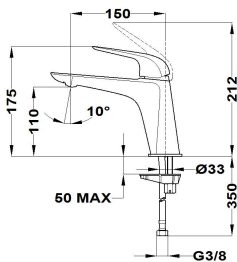

ITACA

Grifo de lavabo I

Ref: 67386020N2 EAN: 8413509235439

Acabado: Negro metallic

- Cartucho cerámico de gran precisión y suavidad.
- Acabado PVD.
- Tratamiento anti-huellas.
- Limitador de caudal a 5 L/min.
- Ahorra hasta un 60% frente a un monomando estándar.
- Ideal para proyectos BREEAM o LEED.
- Conexiones flexibles 3/8"-1/2" incluidas.
- Aireador antical.
- Sin desagüe automático.