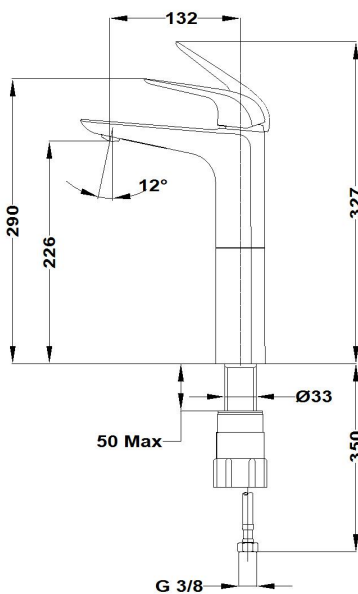

## ITACA

**Grifo de lavabo xl**

Ref: 673660200 EAN: 8413509219477

Acabado: Cromo

- Cartucho cerámico de gran precisión y suavidad.
- Limitador de caudal a 5 L/min.
- Ahorra hasta un 60% frente a un monomando estándar.
- Ideal para proyectos BREEAM o LEED.
- Sistema de instalación rápida Easy Fix.
- Conexiones flexibles 3/8"-1/2" incluidas.
- Aireador antical.
- Sin desagüe automático.