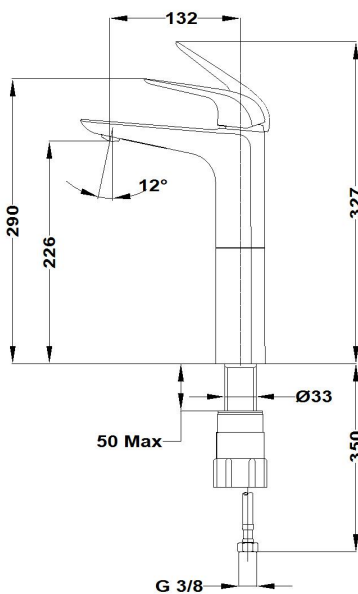

ITACA

Grifo de lavabo xl

Ref: 67366020BZ EAN: 8413509235248

Acabado: Bronce metallic

- Cartucho cerámico de gran precisión y suavidad.
- Acabado PVD.
- Tratamiento anti-huellas.
- Limitador de caudal a 5 L/min.
- Ahorra hasta un 60% frente a un monomando estándar.
- Ideal para proyectos BREEAM o LEED.
- Sistema de instalación rápida Easy Fix.
- Conexiones flexibles 3/8"-1/2" incluidas.
- Aireador antical.
- Sin desagüe automático.