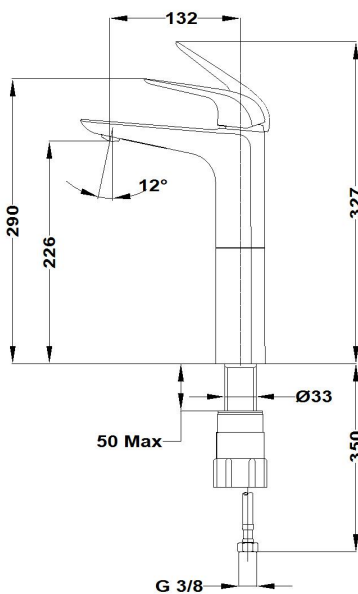

ITACA

Grifo de lavabo xl

Ref: 67366020N2 EAN: 8413509235279

Acabado: Negro metallic

- Cartucho cerámico de gran precisión y suavidad.
- Acabado PVD.
- Tratamiento anti-huellas.
- Limitador de caudal a 5 L/min.
- Ahorra hasta un 60% frente a un monomando estándar.
- Ideal para proyectos BREEAM o LEED.
- Sistema de instalación rápida Easy Fix.
- Conexiones flexibles 3/8"-1/2" incluidas.
- Aireador antical.
- Sin desagüe automático.