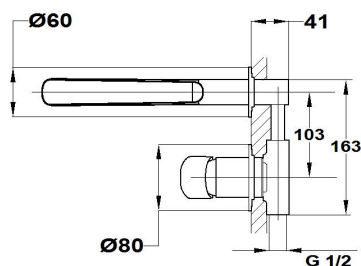

ITACA

Grifo de lavabo mural

Ref: 674610200 EAN: 8413509231073

Acabado: Cromo

- Aireador antical.

**Descargas**[Libro de instrucciones](#)**Aviso legal:**

* Determinados factores técnicos y terminaciones de nuestros acabados pueden verse alterados debido a las posibles variaciones en la configuración de su ordenador y/o impresora, por tanto estos valores no son vinculantes, sino aproximados. Frecuentemente revisamos las especificaciones de nuestros productos haciendo mejoras en sus características y garantía. Por favor consulte con el departamento comercial para información detallada en el caso de proyectos y edificaciones.