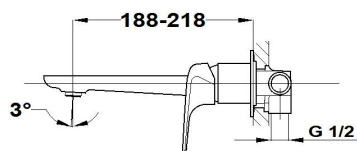

ITACA

Grifo de lavabo mural

Ref: 674610200 EAN: 8413509231073

Acabado: Cromo

- Aireador antical.

**Descargas**[Libro de instrucciones](#)**Aviso legal:**

* Determinados factores técnicos y terminaciones de nuestros acabados pueden verse alterados debido a las posibles variaciones en la configuración de su ordenador y/o impresora, por tanto estos valores no son vinculantes, sino aproximados. Frecuentemente revisamos las especificaciones de nuestros productos haciendo mejoras en sus características y garantía. Por favor consulte con el departamento comercial para información detallada en el caso de proyectos y edificaciones.