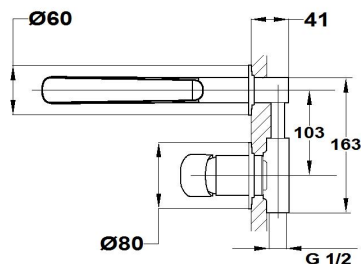

ITACA

Grifo de lavabo mural

Ref: 67461020BZ EAN: 8413509235521

Acabado: Bronce metallic

- Acabado PVD.
- Tratamiento anti-huellas.
- Aireador antical.

**Iconos****Descargas**[Libro de instrucciones](#)**Aviso legal:**