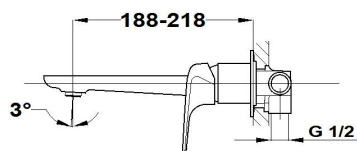

ITACA

Grifo de lavabo mural

Ref: 67461020BZ EAN: 8413509235521

Acabado: Bronce metallic

- Acabado PVD.
- Tratamiento anti-huellas.
- Aireador antical.

**Iconos****Descargas**[Libro de instrucciones](#)**Aviso legal:**