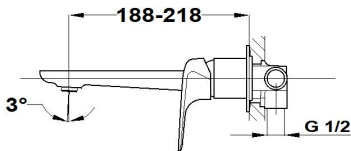

ITACA

Grifo de lavabo mural

Ref: 67461020N2 EAN: 8413509235552

Acabado: Negro metallic 

- Acabado PVD.
- Tratamiento anti-huellas.
- Aireador antical.

Iconos

Descargas

Aviso legal: