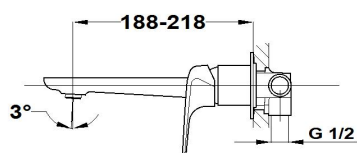

ITACA

Grifo de lavabo mural

Ref: 67461020N2 EAN: 8413509235552

Acabado: Negro metallic

- Acabado PVD.
- Tratamiento anti-huellas.
- Aireador antical.

Iconos**Descargas**[Libro de instrucciones](#)**Aviso legal:**