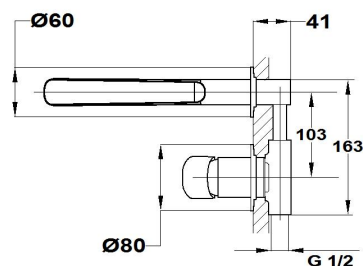

ITACA

Grifo de lavabo mural

Ref: 67461020N2 EAN: 8413509235552

Acabado: Negro metallic

- Acabado PVD.
- Tratamiento anti-huellas.
- Aireador antical.

Iconos**Descargas**[Libro de instrucciones](#)**Aviso legal:**