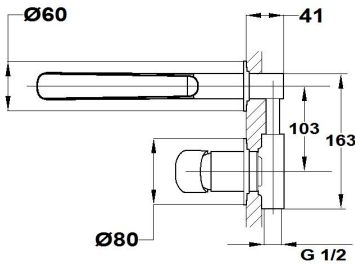

ITACA

Grifo de lavabo mural

Ref: 67461020N2 EAN: 8413509235552

Acabado: Negro metallic 

- Acabado PVD.
- Tratamiento anti-huellas.
- Aireador antical.

Iconos

Descargas

Aviso legal: