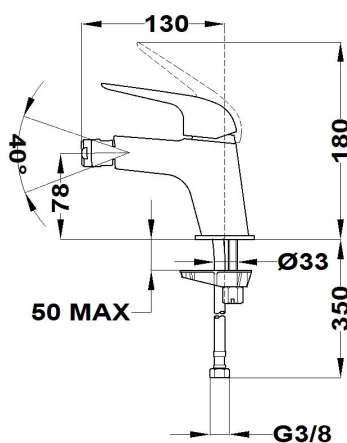

ITACA

Grifo de bidé

Ref: 676260200 EAN: 8413509219415

Acabado: Cromo

- Rótula orientable.
- Conexiones flexibles 3/8"-1/2"incluidas.
- Aireador antical.
- Sin desagüe automático.

**Descargas**[Libro de instrucciones](#)**Aviso legal:**