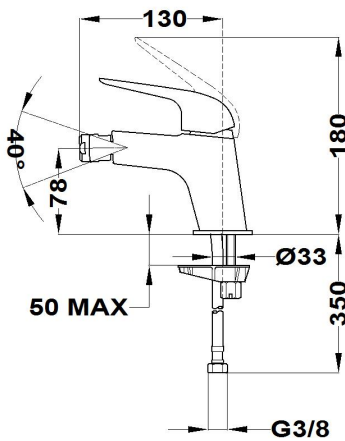

ITACA

Grifo de bidé

Ref: 67626020BZ EAN: 8413509235569

Acabado: Bronce metallic

- Acabado PVD.
- Tratamiento anti-huellas.
- Rótula orientable.
- Conexiones flexibles 3/8"-1/2" incluidas.
- Aireador antical.
- Sin desagüe automático.

Iconos

Descargas

[Libro de instrucciones](#)

Aviso legal:

* Determinados factores técnicos y terminaciones de nuestros acabados pueden verse alterados debido a las posibles variaciones en la configuración de su ordenador y/o impresora, por tanto estos valores no son vinculantes, sino aproximados. Frecuentemente revisamos las especificaciones de nuestros productos haciendo mejoras en sus características y garantía. Por favor consulte con el departamento comercial para información detallada en el caso de proyectos y edificaciones.