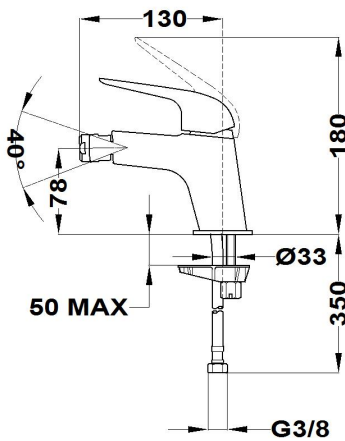

ITACA

Grifo de bidé

Ref: 67626020N2 EAN: 8413509235590

Acabado: Negro metallic

- Acabado PVD.
- Tratamiento anti-huellas.
- Rótula orientable.
- Conexiones flexibles 3/8"-1/2" incluidas.
- Aireador antical.
- Sin desagüe automático.

Iconos

Descargas

[Libro de instrucciones](#)

Aviso legal:

* Determinados factores técnicos y terminaciones de nuestros acabados pueden verse alterados debido a las posibles variaciones en la configuración de su ordenador y/o impresora, por tanto estos valores no son vinculantes, sino aproximados. Frecuentemente revisamos las especificaciones de nuestros productos haciendo mejoras en sus características y garantía. Por favor consulte con el departamento comercial para información detallada en el caso de proyectos y edificaciones.