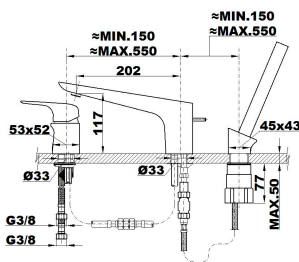

ITACA

Grifo baño-ducha para encimera

Ref: 671520200 EAN: 8413509231066

Acabado: Cromo

- Caño central fijo con inversor integrado.
- Conexiones flexibles 1/2" incluidas.
- Aireador antical.
- Con equipo de ducha: ducha de mano de 1 función, flexo metálico de 1.5 m y soporte orientable.