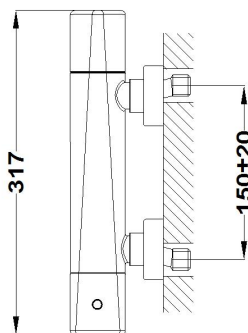

ITACA

**Termostática de ducha**

Ref: 672010200 EAN: 8413509234944

Acabado: Cromo

- Tecnología Safe touch que proporciona una sensación más fría al tocar el cuerpo de grifo.
- Tope de seguridad a 38°C.
- Cartucho termostático de gran precisión y suavidad.
- Filtros colectores de impurezas.
- Válvulas antirretorno.
- Inversor cerámico.
- Conexiones excéntricas con amortiguadores de ruido.
- Sin equipo de ducha.