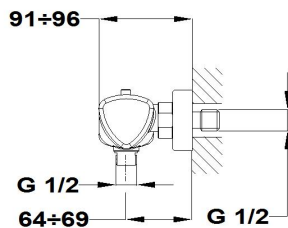

ITACA

**Termostática de ducha**

Ref: 672010200 EAN: 8413509234944

Acabado: Cromo

- Tecnología Safe touch que proporciona una sensación más fría al tocar el cuerpo de grifo.
- Tope de seguridad a 38°C.
- Cartucho termostático de gran precisión y suavidad.
- Filtros colectores de impurezas.
- Válvulas antirretorno.
- Inversor cerámico.
- Conexiones excéntricas con amortiguadores de ruido.
- Sin equipo de ducha.