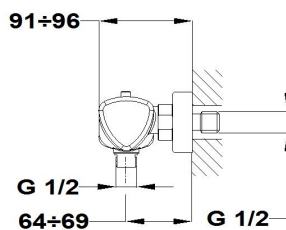

Iconos

Descargas

[Libro de instrucciones](#)

Aviso legal:

* Determinados factores técnicos y terminaciones de nuestros acabados pueden verse alterados debido a las posibles variaciones en la configuración de su ordenador y/o impresora, por tanto estos valores no son vinculantes, sino aproximados. Frecuentemente revisamos las especificaciones de nuestros productos haciendo mejoras en sus características y garantía. Por favor consulte con el departamento comercial para información detallada en el caso de proyectos y edificaciones.