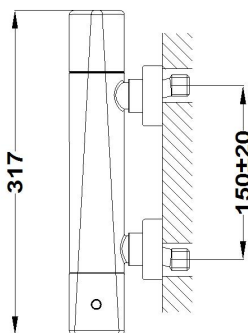

ITACA

**Termostática de ducha**

Ref: 67201020BZ EAN: 8413509247609

Acabado: Cromo

- Tecnología Safe touch que proporciona una sensación más fría al tocar el cuerpo de grifo.
- Tope de seguridad a 38°C.
- Cartucho termostático de gran precisión y suavidad.
- Filtros colectores de impurezas.
- Válvulas antirretorno.
- Inversor cerámico.
- Conexiones excéntricas con amortiguadores de ruido.
- Sin equipo de ducha.