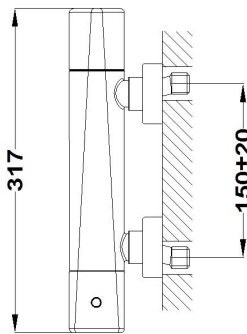

ITACA

**Termostática de ducha**

Ref: 67201020N2 EAN: 8413509247630

Acabado: Cromo

- Tecnología Safe touch que proporciona una sensación más fría al tocar el cuerpo de grifo.
- Tope de seguridad a 38°C.
- Cartucho termostático de gran precisión y suavidad.
- Acabado PVD.
- Tratamiento anti-huellas.
- Filtros colectores de impurezas.
- Válvulas antirretorno.
- Inversor cerámico.
- Conexiones excéntricas con amortiguadores de ruido.
- Sin equipo de ducha.