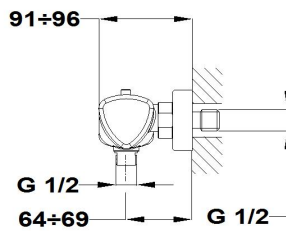

ITACA

**Termostática de ducha**

Ref: 67201020N2 EAN: 8413509247630

Acabado: Cromo

- Tecnología Safe touch que proporciona una sensación más fría al tocar el cuerpo de grifo.
- Tope de seguridad a 38°C.
- Cartucho termostático de gran precisión y suavidad.
- Acabado PVD.
- Tratamiento anti-huellas.
- Filtros colectores de impurezas.
- Válvulas antirretorno.
- Inversor cerámico.
- Conexiones excéntricas con amortiguadores de ruido.
- Sin equipo de ducha.