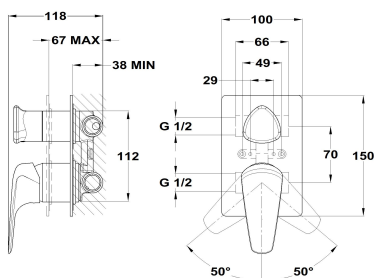

ITACA

**Empotrado 2 vías**

Ref: 671700200 EAN: 8413509279150

Acabado: Cromo

- Cartucho cerámico de gran precisión y suavidad.
- Placa ultraplana.
- Parte empotrada no incluida.
- Requiere parte empotrada 1096500.
- Sin equipo de ducha.