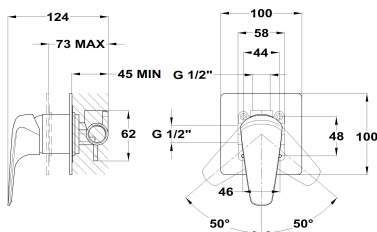

ITACA

Empotrado 1 vía

Ref: 672400200 EAN: 8413509279143

Acabado: Cromo

- Cartucho cerámico de gran precisión y suavidad.
- Placa ultraplana.
- Parte empotrada no incluida.
- Requiere parte empotrada 1096400.
- Sin equipo de ducha.