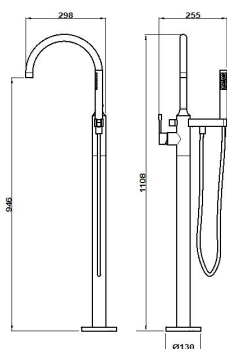

ITACA

Grifo para bañera exenta

Ref: 182330200 EAN: 8413509245957

Acabado: Cromo

- Aireador antical.
- Con equipo de ducha: ducha de mano de 1 función, flexo metálico de 1.5 m y soporte orientable.

Aviso legal: