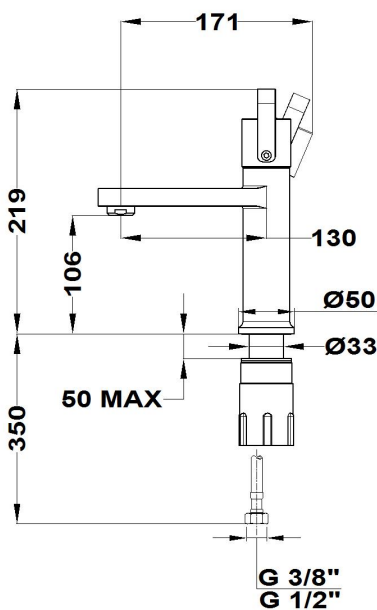

LAVI

Grifo de lavabo I

Ref: 31386020WA EAN: 8413509264293

Acabado: Blanco mate /roble amazonas

- Cartucho cerámico de gran precisión y suavidad.
- Acabado de pintura duradero.
- Limitador de caudal a 5 L/min.
- Ahorra hasta un 60% frente a un monomando estándar.
- Ideal para proyectos BREEAM o LEED.
- Sistema de instalación rápida Easy Fix.
- Conexiones flexibles 3/8"-1/2" incluidas.
- Aireador antical.
- Sin desagüe automático.