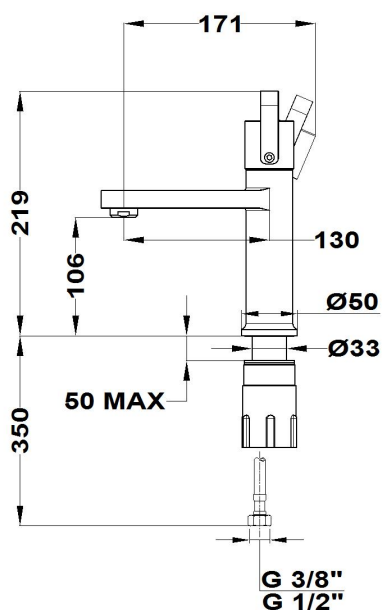

LAVI

Grifo de lavabo I

Ref: 31386020NA EAN: 8413509264309

Acabado: Negro mate /roble amazonas

- Cartucho cerámico de gran precisión y suavidad.
- Acabado de pintura duradero.
- Limitador de caudal a 5 L/min.
- Ahorra hasta un 60% frente a un monomando estándar.
- Ideal para proyectos BREEAM o LEED.
- Sistema de instalación rápida Easy Fix.
- Conexiones flexibles 3/8"-1/2" incluidas.
- Aireador antical.
- Sin desagüe automático.