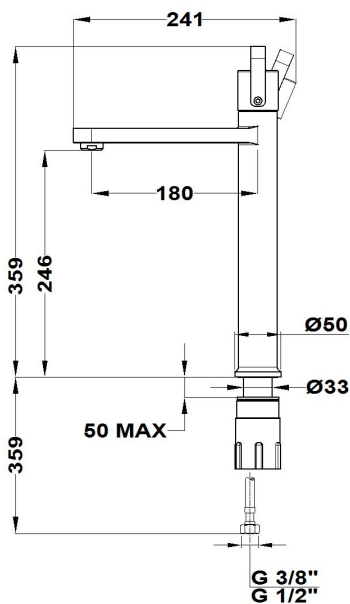

LAVI

Grifo de lavabo xl

Ref: 31366020WA EAN: 8413509264323

Acabado: Blanco mate /roble amazonas

- Cartucho cerámico de gran precisión y suavidad.
- Acabado de pintura duradero.
- Limitador de caudal a 5 L/min.
- Ahorra hasta un 60% frente a un monomando estándar.
- Ideal para proyectos BREEAM o LEED.
- Sistema de instalación rápida Easy Fix.
- Conexiones flexibles 3/8"-1/2" incluidas.
- Aireador antical.
- Sin desagüe automático.