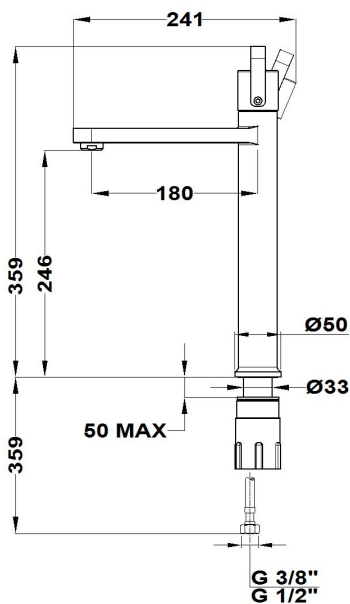

LAVI

Grifo de lavabo xl

Ref: 31366020NA EAN: 8413509264330

Acabado: Negro mate /roble amazonas

- Cartucho cerámico de gran precisión y suavidad.
- Acabado de pintura duradero.
- Limitador de caudal a 5 L/min.
- Ahorra hasta un 60% frente a un monomando estándar.
- Ideal para proyectos BREEAM o LEED.
- Sistema de instalación rápida Easy Fix.
- Conexiones flexibles 3/8"-1/2" incluidas.
- Aireador antical.
- Sin desagüe automático.