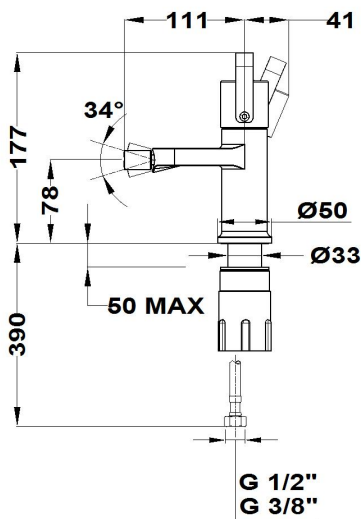

LAVI

Grifo de bidé

Ref: 31626020WA EAN: 8413509264385

Acabado: Blanco mate /roble amazonas

- Acabado de pintura duradero.
- Rótula orientable.
- Conexiones flexibles 3/8"-1/2" incluidas.
- Aireador antical.
- Sin desagüe automático.