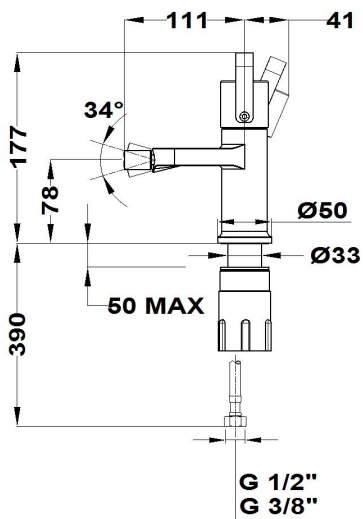

LAVI

Grifo de bidé

Ref: 31626020NA EAN: 8413509264392

Acabado: Negro mate /roble amazonas

- Acabado de pintura duradero.
- Rótula orientable.
- Conexiones flexibles 3/8"-1/2"incluidas.
- Aireador antical.
- Sin desagüe automático.