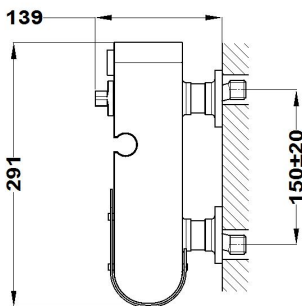

## Grifo para ducha

Ref: 31232020WA EAN: 8413509264507

Acabado: Blanco mate /roble amazonas

- Tecnología Safe touch que proporciona una sensación más fría al tocar el cuerpo de grifo.
- Acabado de pintura duradero.
- Conexiones excéntricas con amortiguadores de ruido.
- Con equipo de ducha: ducha de mano de 1 función, flexo de PVC de 1.50 m.