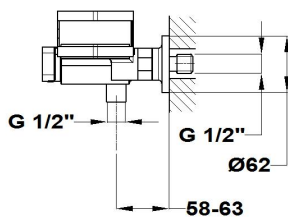

## Grifo para ducha

Ref: 31232020WA EAN: 8413509264507

Acabado: Blanco mate /roble amazonas

- Tecnología Safe touch que proporciona una sensación más fría al tocar el cuerpo de grifo.
- Acabado de pintura duradero.
- Conexiones excéntricas con amortiguadores de ruido.
- Con equipo de ducha: ducha de mano de 1 función, flexo de PVC de 1.50 m.