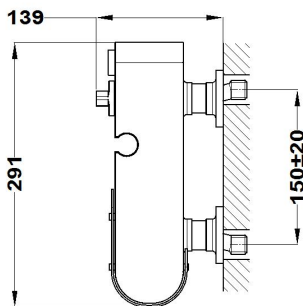

LAVI

Grifo para ducha

Ref: 31232020NA EAN: 8413509264514

Acabado: Negro mate /roble amazonas

- Tecnología Safe touch que proporciona una sensación más fría al tocar el cuerpo de grifo.
- Acabado de pintura duradero.
- Conexiones excéntricas con amortiguadores de ruido.
- Con equipo de ducha: ducha de mano de 1 función, flexo de PVC de 1.50 m.