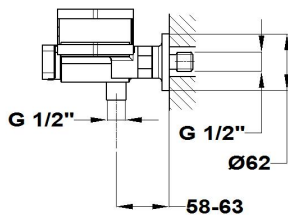

Iconos

Descargas

[Libro de instrucciones](#)

Aviso legal:

* Determinados factores técnicos y terminaciones de nuestros acabados pueden verse alterados debido a las posibles variaciones en la configuración de su ordenador y/o impresora, por tanto estos valores no son vinculantes, sino aproximados. Frecuentemente revisamos las especificaciones de nuestros productos haciendo mejoras en sus características y garantía. Por favor consulte con el departamento comercial para información detallada en el caso de proyectos y edificaciones.