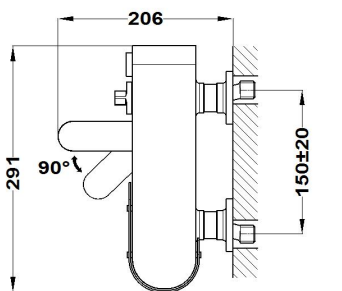

LAVI

Grifo para bañera

Ref: 31122020WA EAN: 8413509264477

Acabado: Blanco mate /roble amazonas

- Tecnología Safe touch que proporciona una sensación más fría al tocar el cuerpo de grifo.
- Cartucho cerámico de gran precisión y suavidad.
- Acabado de pintura duradero.
- Con caño retráctil -Cuando el caño está oculto.
- función ducha -Cuando el caño está desplegado función bañera.
- Selección mediante botones.
- Inversor cerámico.
- Conexiones excéntricas con amortiguadores de ruido.
- Aireador antical.
- Con equipo de ducha: ducha de mano de 1 función, flexo de PVC de 1.75 m.