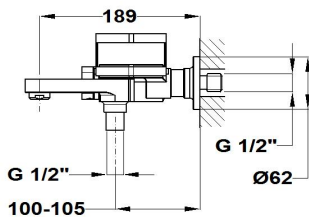

LAVI

Grifo para bañera

Ref: 31122020WA EAN: 8413509264477

Acabado: Blanco mate /roble amazonas

- Tecnología Safe touch que proporciona una sensación más fría al tocar el cuerpo de grifo.
- Cartucho cerámico de gran precisión y suavidad.
- Acabado de pintura duradero.
- Con caño retráctil -Cuando el caño está oculto.
- función ducha -Cuando el caño está desplegado función bañera.
- Selección mediante botones.
- Inversor cerámico.
- Conexiones excéntricas con amortiguadores de ruido.
- Aireador antical.
- Con equipo de ducha: ducha de mano de 1 función, flexo de PVC de 1.75 m.