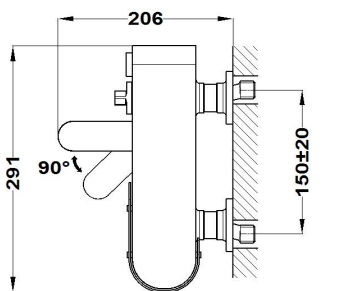

LAVI

Grifo para bañera

Ref: 31122020NA EAN: 8413509264484

Acabado: Negro mate /roble amazonas

- Tecnología Safe touch que proporciona una sensación más fría al tocar el cuerpo de grifo.
- Cartucho cerámico de gran precisión y suavidad.
- Acabado de pintura duradero.
- Con caño retráctil -Cuando el caño está oculto.
- función ducha -Cuando el caño está desplegado función bañera.
- Selección mediante botones.
- Inversor cerámico.
- Conexiones excéntricas con amortiguadores de ruido.
- Aireador antical.
- Con equipo de ducha: ducha de mano de 1 función, flexo de PVC de 1.75 m.