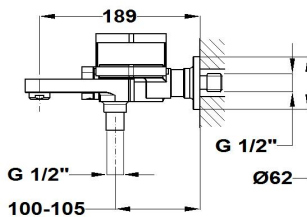

LAVI

Grifo para bañera

Ref: 31122020NA EAN: 8413509264484

Acabado: Negro mate /roble amazonas

- Tecnología Safe touch que proporciona una sensación más fría al tocar el cuerpo de grifo.
- Cartucho cerámico de gran precisión y suavidad.
- Acabado de pintura duradero.
- Con caño retráctil -Cuando el caño está oculto.
- función ducha -Cuando el caño está desplegado función bañera.
- Selección mediante botones.
- Inversor cerámico.
- Conexiones excéntricas con amortiguadores de ruido.
- Aireador antical.
- Con equipo de ducha: ducha de mano de 1 función, flexo de PVC de 1.75 m.