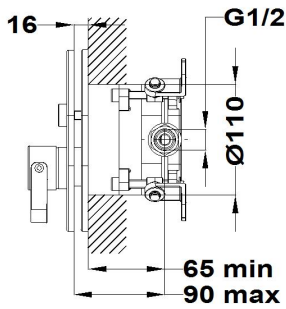

LAVI

Empotrado 2 vías

Ref: 31170020WA EAN: 8413509264590

Acabado: Blanco mate /roble amazonas

- Cartucho cerámico de gran precisión y suavidad.
- Acabado de pintura duradero.
- Placa ultraplana.
- Parte empotrada no incluida.
- Necesita Multi-Box (ref.1065200).
- Sin equipo de ducha.