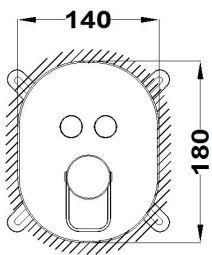

LAVI

Empotrado 2 vías

Ref: 31170020WA EAN: 8413509264590

Acabado: Blanco mate /roble amazonas

- Cartucho cerámico de gran precisión y suavidad.
- Acabado de pintura duradero.
- Placa ultraplana.
- Parte empotrada no incluida.
- Necesita Multi-Box (ref.1065200).
- Sin equipo de ducha.